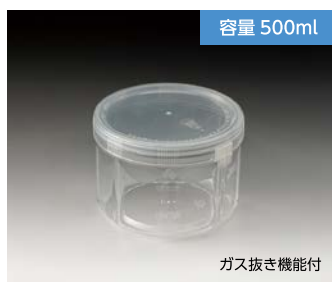

外寸	φ89×H67
入数	本体 240、蓋 480
材質	本体 PS、蓋 PP
色	透明

容量 350ml

27 PV-350

外寸	φ103×H67
入数	本体 210、蓋 420
材質	本体 PS、蓋 PP
色	透明

ガス抜き機能有無選択可

容量 500ml

28 PV-500

外寸	φ116×H81
入数	本体 120、蓋 240
材質	本体 PS、蓋 PP
色	透明