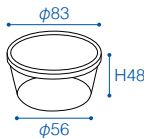

容量 200ml

20

U-200

外寸	φ95×H62
入数	本体 500、蓋 1,000
材質	本体 PP、蓋 PP
色	透明

容量 200ml

21

U-200 水抜きザル

外寸	φ83×H48
入数	本体 500
材質	本体 PP
色	透明