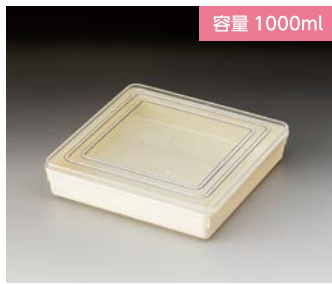

容量 1000ml

171 K-100

外寸	192×192×H45
入数	本体 180、蓋 180
材質	本体 PP、蓋 PS
色	白(特注色・アイボリー)