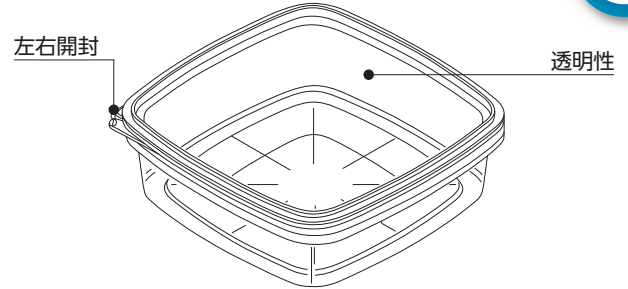

セーフティ付容器

特長と違いが実感できる容器です。

ウス丸シリーズ

ガス抜き構造、セーフティ開封確認ツマミ折り仕様で簡単開封。割れにくく薄肉軽量で環境にやさしい容器です。

PH・KVシリーズ

セーフティ開封確認帯仕様でバンドが左右に切れる構造で、安全性を実感できる容器です。

PKシリーズ

セーフティ開封確認帯仕様で重量感があり、蓋は柔軟性が実感できる容器です。