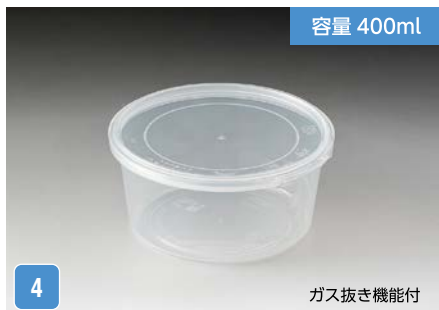

- キムチや味噌など、発酵ガスを伴う食材の充填に最適な容器です。
- 発酵ガスの内圧による蓋の膨らみを防止します。
- 射出成型品では最薄の厚みで、低コスト化に貢献します。

材質/本体 PS・PP、蓋 PP カラー/透明 バリエーション/ウス丸-160・250・350・400・500・F-500

開封確認ツマミを下方に押し、本体から分離させます。

開封確認ツマミが無くなったことにより、指が掛かるスペースが出来ますので、蓋を上を持ち上げて下さい。