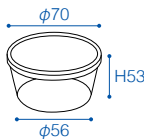

容量 150ml

19

U-150 (取手付)

外寸	φ75×H69
入数	本体 500、蓋 1,000
材質	本体 PP、蓋 PP
色	透明