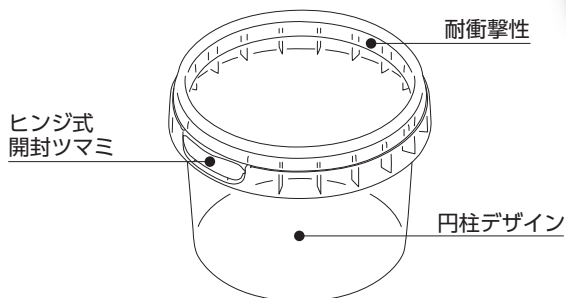

Uシリーズ

用途多彩なユニバーサルデザイン。軽量で本体・蓋の嵌合性も高く、時代のニーズに合った容器です。

こんな商品に最適です。

- 水産加工食品
- 梅
- みそがらめ
- 珍味
- 漬物
- 黒大豆
- 調理味噌
- わさび漬
- クッキー
- ふりかけ
- 豆菓子
- チーズ

その他にもいろいろ使用することができます。

製品規格案内

入 数：製品の梱包単位
寸法表示：mm 単位（外付）、Hは高さを示します。
材質記号：PS…ポリスチレン OPS…二軸延伸ポリスチレン
PE…ポリエチレン PET…ポリエチレン・テレフタレート
PP…ポリプロピレン

標準色：透明、白、クリーム、黒、黄、緑、茶、赤
標準外色：相談に応じます。
印刷加工：ホットスタンプ

※予告なく商品仕様等変更する事があります。
※ご不明な点等ございましたら、お問い合わせ下さい。

【ご使用上の注意】

- ・内容物・使用条件等により、経時変化並びに機能性に不備が生じる可能性がありますので、使用前テストは充分に行ってください。
- ・都合により一部規格・仕様を変更する場合があります。
- ※液漏れ防止仕様につきましては自社基準によるもので、補償対象ではありません。内容量を超えての不具合には対応しかねます。