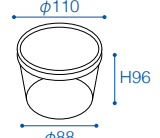

容量 200ml

20

U-200

外寸	φ95×H62
入数	本体 500、蓋 1,000
材質	本体 PP、蓋 PP
色	透明

容量 200ml

21

U-200 水抜きザル

外寸	φ83×H48
入数	本体 500
材質	本体 PP
色	透明

容量 300ml

22

U-300

外寸	φ95×H85
入数	本体 500、蓋 1,000
材質	本体 PP、蓋 PP
色	透明

容量 500ml

23

U-500

外寸	φ110×H96
入数	本体 400、蓋 800
材質	本体 PP、蓋 PP
色	透明

容量 800ml

24

U-800 (取手付)

外寸	φ130×H109
入数	本体 200、蓋 800
材質	本体 PP、蓋 PP、取手 PP
色	透明

容量 300ml

25

U-300 水抜きザル

外寸	φ84×H72
入数	500
材質	PP
色	透明