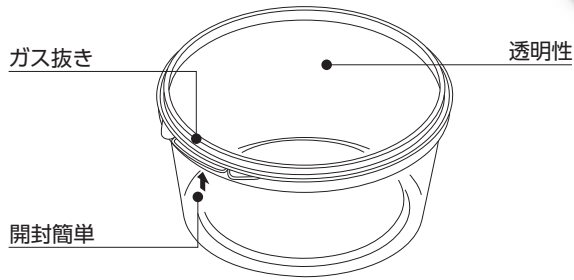

セーフティ付容器

特長と違いが実感できる容器です。

ウス丸シリーズ

ガス抜き構造、セーフティ開封確認ツマミ折り仕様で簡単開封。割れにくく薄肉軽量で環境にやさしい容器です。

PH・KVシリーズ

セーフティ開封確認帯仕様でバンドが左右に切れる構造で、安全性を実感できる容器です。

PKシリーズ

セーフティ開封確認帯仕様で重量感があり、蓋は柔軟性が実感できる容器です。