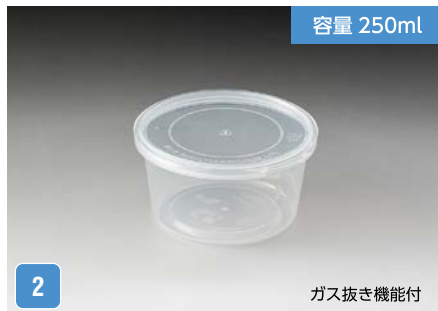

- キムチや味噌など、発酵ガスを伴う食材の充填に最適な容器です。
- 発酵ガスの内圧による蓋の膨らみを防止します。
- 射出成型品では最薄の厚みで、低コスト化に貢献します。

材質/本体 PS・PP、蓋 PP カラー/透明 バリエーション/ウス丸-160・250・350・400・500・F-500

開封確認ツマミを下方に押し、本体から分離させます。

開封確認ツマミが無くなったことにより、指が掛かるスペースが出来ますので、蓋を上を持ち上げて下さい。