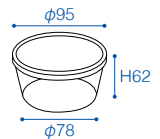

容量 200ml

21

U-200 水抜きザル

外寸	φ83×H48
入数	本体 500
材質	本体 PP
色	透明