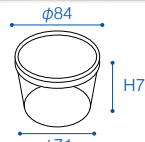

容量 800ml

24

U-800 (取手付)

外寸	φ130×H109
入数	本体 200、蓋 800
材質	本体 PP、蓋 PP、取手 PP
色	透明

容量 300ml

25

U-300 水抜きザル

外寸	φ84×H72
入数	500
材質	PP
色	透明