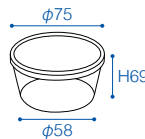

容量 100ml

18

U-100

外寸	φ70×H53
入数	本体 500、蓋 1,000
材質	本体 PP、蓋 PP
色	透明

容量 150ml

19

U-150 (取手付)

外寸	φ75×H69
入数	本体 500、蓋 1,000
材質	本体 PP、蓋 PP
色	透明

容量 200ml

20

U-200

外寸	φ95×H62
入数	本体 500、蓋 1,000
材質	本体 PP、蓋 PP
色	透明

容量 200ml

21

U-200 水抜きザル

外寸	φ83×H48
入数	本体 500
材質	本体 PP
色	透明