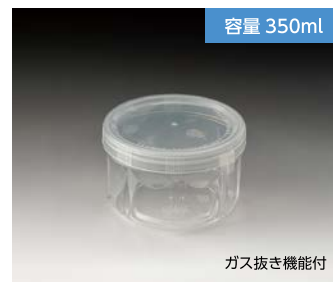

容量 350ml

27 PV-350

外寸	φ103×H67
入数	本体 210、蓋 420
材質	本体 PS、蓋 PP
色	透明

ガス抜き機能有無選択可