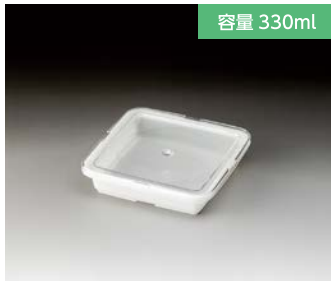

185 9寸樽

外寸	φ274×H78
入数	本体 20、蓋 20
材質	本体 PP、蓋 PS
色	木目

容量 1100ml

186 化粧樽 7寸

外寸	φ218×H58
入数	本体 200、蓋 200
材質	本体 PE、蓋 PE
色	クリーム (蓋 PS 受注生産)

容量 2200ml

187 化粧樽 9寸

外寸	φ285×H70
入数	本体 100、蓋 100
材質	本体 PE、蓋 PE、PS
色	クリーム