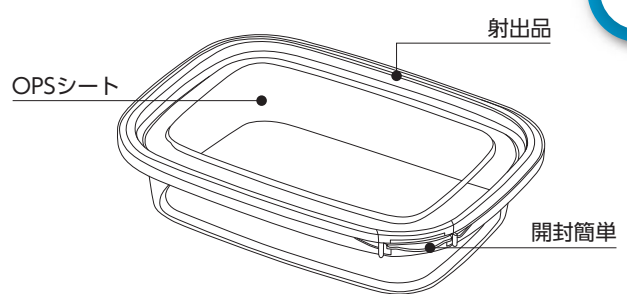

エコロックシリーズ

業界初のインジェクションとシート成形のロック式ハイブリッド。コストパフォーマンスに優れた、応用性の高い次世代容器です。