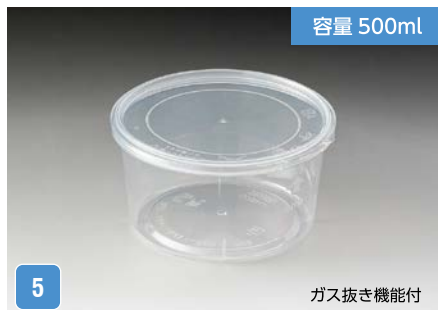

- キムチや味噌など、発酵ガスを伴う食材の充填に最適な容器です。
- 発酵ガスの内圧による蓋の膨らみを防止します。
- 射出成型品では最薄の厚みで、低コスト化に貢献します。

材質/本体 PS・PP、蓋 PP カラー/透明 バリエーション/ウス丸-160・250・350・400・500・F-500

開封確認ツマミを下方に押し、本体から分離させます。

開封確認ツマミが無くなったことにより、指が掛かるスペースが出来ますので、蓋を上を持ち上げて下さい。