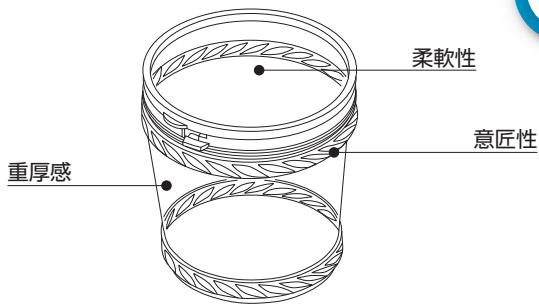

セーフティ付容器

特長と違いが実感できる容器です。

ウス丸シリーズ

ガス抜き構造、セーフティ開封確認ツマミ折り仕様で簡単開封。割れにくく薄肉軽量で環境にやさしい容器です。

PH・KVシリーズ

セーフティ開封確認帯仕様でバンドが左右に切れる構造で、安全性を実感できる容器です。

PKシリーズ

セーフティ開封確認帯仕様で重量感があり、蓋は柔軟性が実感できる容器です。