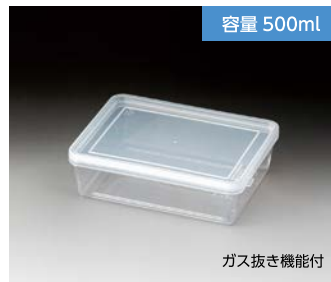

容量 500ml

75 PH-500K

外寸	163×163×H41
入数	本体 300、蓋 300
材質	本体 PP、蓋 PS
色	白、クリーム

容量 160ml

76 PH-7S

外寸	156×113×H26
入数	本体 240、蓋 240
材質	本体 PP、蓋 PS
色	透明、黒

セーフティ付

500MT-S / KT シリーズ / PD シリーズ
バルクシリーズ / FS シリーズ