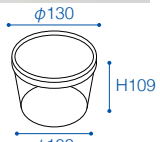

容量 200ml

20

U-200

外寸	φ95×H62
入数	本体 500、蓋 1,000
材質	本体 PP、蓋 PP
色	透明

容量 200ml

21

U-200 水抜きザル

外寸	φ83×H48
入数	本体 500
材質	本体 PP
色	透明

容量 300ml

22

U-300

外寸	φ95×H85
入数	本体 500、蓋 1,000
材質	本体 PP、蓋 PP
色	透明

容量 500ml

23

U-500

外寸	φ110×H96
入数	本体 400、蓋 800
材質	本体 PP、蓋 PP
色	透明

容量 800ml

24

U-800 (取手付)

外寸	φ130×H109
入数	本体 200、蓋 800
材質	本体 PP、蓋 PP、取手 PP
色	透明

容量 300ml

25

U-300 水抜きザル

外寸	φ84×H72
入数	500
材質	PP
色	透明