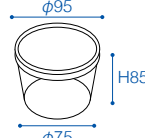

容量 500ml

23

U-500

外寸	φ110×H96
入数	本体 400、蓋 800
材質	本体 PP、蓋 PP
色	透明