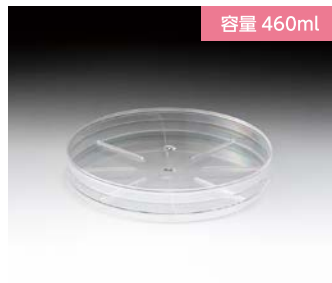

141 A-13

外寸 φ220×H34
 入数 90 セット
 材質 本体 PS、蓋 PS
 色 透明、木目

容量 900ml

142 A-13SS

外寸 φ220×H40
 入数 78 セット
 材質 本体 PS、蓋 PS
 色 木目

容量 460ml

143 A-14

外寸 φ180×H32
 入数 本体 135、蓋 270
 材質 本体 PS、蓋 PS
 色 透明、茶 (特注色・クリーム)