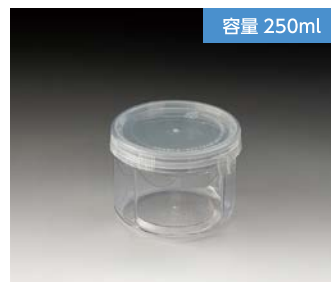

一般 2

丸樽/角樽/D/その他

一般 3

ザル/舟形ザル/ホテル折/その他

セーフティ付

PVシリーズ / MVシリーズ / TP-Sシリーズ

容量 250ml

26 PV-250