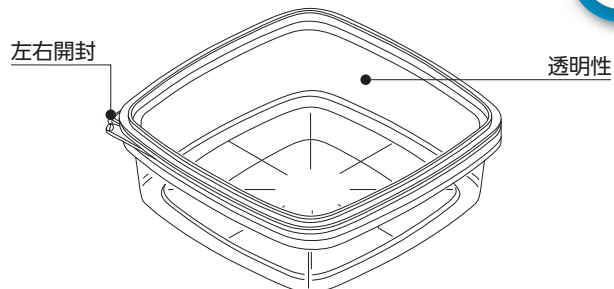

セーフティ付容器

特長と違いが実感できる容器です。

ウス丸シリーズ

ガス抜き構造、セーフティ開封確認ツマミ折り仕様で簡単開封。割れにくく薄肉軽量で環境にやさしい容器です。

PH・KVシリーズ

セーフティ開封確認帯仕様でバンドが左右に切れる構造で、安全性を実感できる容器です。

PKシリーズ

セーフティ開封確認帯仕様で重量感があり、蓋は柔軟性が実感できる容器です。