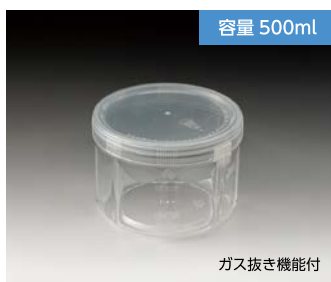

容量 500ml

28 PV-500

外寸	φ116×H81
入数	本体 120、蓋 240
材質	本体 PS、蓋 PP
色	透明

ガス抜き機能有無選択可