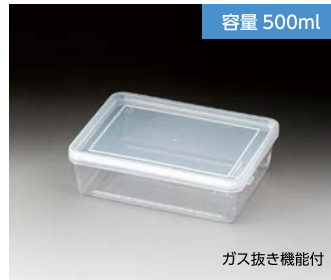

容量 160ml

76 PH-7S

外寸	156×113×H26
入数	本体 240、蓋 240
材質	本体 PP、蓋 PS
色	透明、黒

セーフティ付

500MT-S / KT シリーズ / PD シリーズ
バルクシリーズ / FS シリーズ

容量 500ml

ガス抜き機能付

77 500MT-S