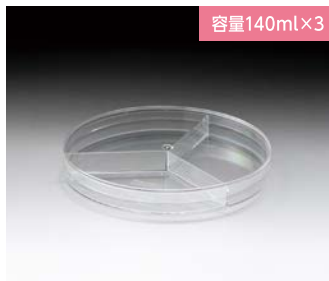

142 A-13SS

外寸 φ220×H40
入数 78セット
材質 本体 PS、蓋 PS
色 木目

容量 460ml

143 A-14

外寸 φ180×H32
入数 本体 135、蓋 270
材質 本体 PS、蓋 PS
色 透明、茶 (特注色・クリーム)

容量 140ml x 3

144 A-15 (三ツ仕切)

外寸 φ180×H32
入数 本体 135、蓋 270
材質 本体 PS、蓋 PS
色 透明