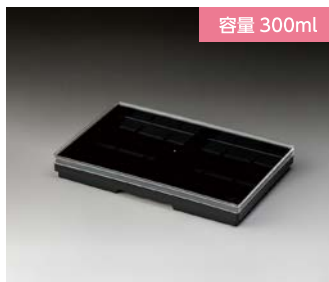

容量 300ml

148 B-22 (ニツ仕切)

外寸 210×139×H27
入数 本体 150、蓋 300
材質 本体 PS、蓋 PS
色 黒