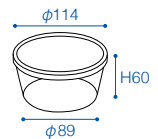

その他にもいろいろ使用することができます。

製品規格案内

入 数：製品の梱包単位
寸法表示：mm 単位（外付）、Hは高さを示します。
材質記号：PS…ポリスチレン OPS…二軸延伸ポリスチレン
PE…ポリエチレン PET…ポリエチレン・テレフタレート
PP…ポリプロピレン

標準色：透明、白、クリーム、黒、黄、緑、茶、赤
標準外色：相談に応じます。
印刷加工：ホットスタンプ

※予告なく商品仕様等変更する事があります。
※ご不明な点等ございましたら、お問い合わせ下さい。

材質 / 本体 PS・PP、蓋 PP カラー / 透明 バリエーション / ウス丸-160・250・350・400・500・F-500

ウス丸-160

外寸	φ104×H37
入数	本体 960、蓋 960
材質	本体 PP、蓋 PP
色	透明

ウス丸-250

外寸	φ104×H53
入数	本体 480、蓋 960
材質	本体 PP、蓋 PP
色	透明

ウス丸-350

外寸	φ114×H60
入数	本体 480、蓋 960
材質	本体 PP、蓋 PP
色	透明