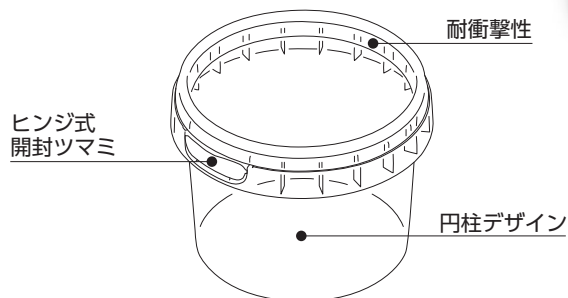

Uシリーズ

用途多彩なユニバーサルデザイン。軽量で本体・蓋の嵌合性も高く、時代のニーズに合った容器です。

こんな商品に最適です。

- 水産加工食品
- 梅
- みそがらめ
- 珍味
- 漬物
- 黒大豆
- 調理味噌
- わさび漬
- クッキー
- ふりかけ
- 豆菓子
- チーズ

その他にもいろいろ使用することができます。

製品規格案内

入 数：製品の梱包単位
寸法表示：mm 単位（外付）、Hは高さを示します。
材質記号：PS…ポリスチレン OPS…二軸延伸ポリスチレン
PE…ポリエチレン PET…ポリエチレン・テレフタレート
PP…ポリプロピレン

標準色：透明、白、クリーム、黒、黄、緑、茶、赤
標準外色：相談に応じます。
印刷加工：ホットスタンプ

※予告なく商品仕様等変更する事があります。
※ご不明な点等ございましたら、お問い合わせ下さい。

【ご使用上の注意】

- ・内容物・使用条件等により、経時変化並びに機能性に不備が生じる可能性がありますので、使用前テストは充分に行ってください。
- ・都合により一部規格・仕様を変更する場合があります。
- ※液漏れ防止仕様につきましては自社基準によるもので、補償対象ではありません。内容量を超えての不具合には対応しかねます。