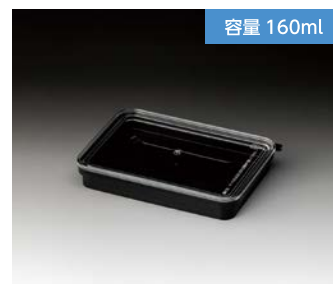

73 PH-330

外寸	151×151×H34
入数	本体 300、蓋 300
材質	本体 PP、蓋 PS
色	透明、黒(特注色・白)

容量 500ml

74 PH-500

外寸	151×151×H43
入数	本体 300、蓋 300
材質	本体 PP、蓋 PS
色	透明(特注色・白、クリーム)

容量 500ml

75 PH-500K

外寸	163×163×H41
入数	本体 300、蓋 300
材質	本体 PP、蓋 PS
色	白、クリーム