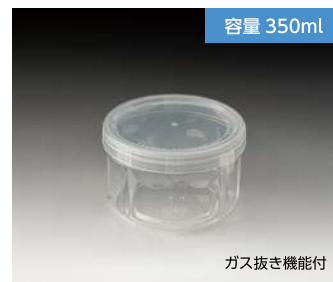

一般 3

ザル/舟形ザル/ホテル折/その他

セーフティ付

PVシリーズ / MVシリーズ / TP-Sシリーズ

容量 250ml

26 PV-250

外寸	φ89×H67
入数	本体 240、蓋 480
材質	本体 PS、蓋 PP
色	透明

容量 350ml