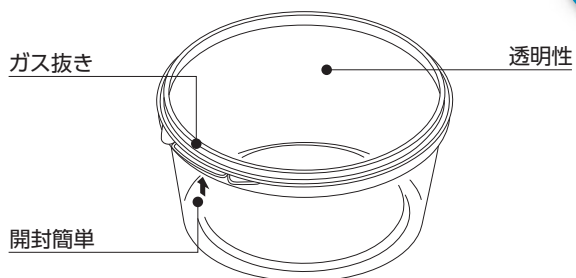

セーフティ付容器

特長と違いが実感できる容器です。

ウス丸シリーズ

ガス抜き構造、セーフティ開封確認ツマミ折り仕様で簡単開封。割れにくく薄肉軽量で環境にやさしい容器です。

PH・KVシリーズ

セーフティ開封確認帯仕様でバンドが左右に切れる構造で、安全性を実感できる容器です。

PKシリーズ

セーフティ開封確認帯仕様で重量感があり、蓋は柔軟性が実感できる容器です。