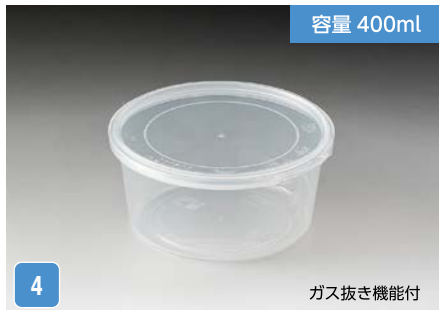

材質 / 本体 PS・PP、蓋 PP カラー / 透明 バリエーション / ウス丸-160・250・350・400・500・F-500

ウス丸-160

外寸	φ104×H37
入数	本体 960、蓋 960
材質	本体 PP、蓋 PP
色	透明

ウス丸-250

外寸	φ104×H53
入数	本体 480、蓋 960
材質	本体 PP、蓋 PP
色	透明

ウス丸-350

外寸	φ114×H60
入数	本体 480、蓋 960
材質	本体 PP、蓋 PP
色	透明