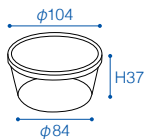

ウス丸-250

外寸	φ104×H53
入数	本体 480、蓋 960
材質	本体 PP、蓋 PP
色	透明