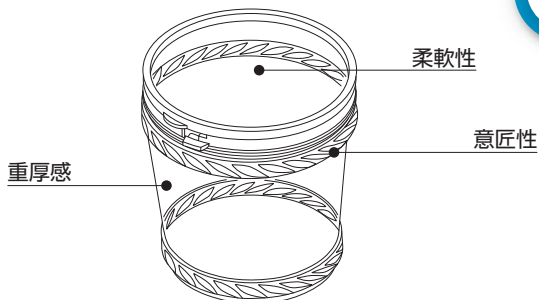

セーフティ付容器

特長と違いが実感できる容器です。

ウス丸シリーズ

ガス抜き構造、セーフティ開封確認ツマミ折り仕様で簡単開封。割れにくく薄肉軽量で環境にやさしい容器です。

PH・KVシリーズ

セーフティ開封確認帯仕様でバンドが左右に切れる構造で、安全性を実感できる容器です。

PKシリーズ

セーフティ開封確認帯仕様で重量感があり、蓋は柔軟性が実感できる容器です。