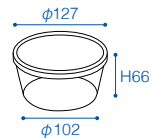

ウス丸-400

外寸	φ126×H58
入数	本体 480、蓋 960
材質	本体 PP、蓋 PP
色	透明

ウス丸-500

外寸	φ126×H66
入数	本体 480、蓋 960
材質	本体 PS、蓋 PP
色	透明

ウス丸 F-500

外寸	φ127×H66
入数	本体 480、蓋 960
材質	本体 PP、蓋 PP
色	透明

セーフティ解除方法

開封確認ツマミを下方に押し、本体から分離させます。