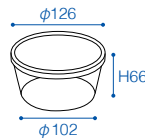

ウス丸 F-500

外寸	φ127×H66
入数	本体 480、蓋 960
材質	本体 PP、蓋 PP
色	透明