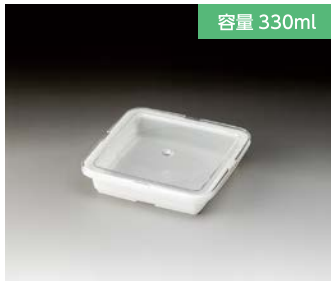

容量 330ml

188 0.3K 角樽透明蓋

外寸	156×156×H31
入数	本体 200、蓋 200
材質	本体 PP、蓋 PS
色	乳白色