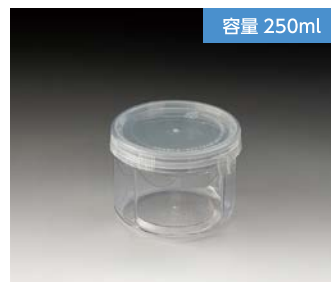

一般 3

ザル/舟形ザル/ホテル折/その他

セーフティ付

PVシリーズ / MVシリーズ / TP-Sシリーズ

容量 250ml

26 PV-250

外寸	φ89×H67
入数	本体 240、蓋 480
材質	本体 PS、蓋 PP
色	透明

容量 350ml