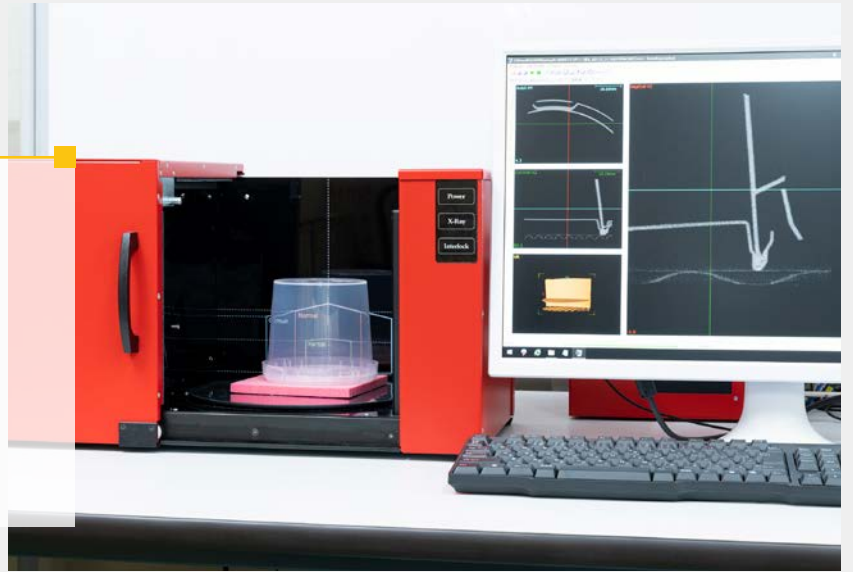

設備紹介

X線断層撮影装置

非破壊かつ自在に、あらゆる角度・寸法・素材に対し、3Dで観察が可能です。嵌合部の確認も可能です。

側面ラベル貼り機

丸形の容器の側面にラベル貼付を施します。側面への貼付は平面に比べて難易度が高く時間も掛かります。ラベルが貼られた状態で納品が可能ですので、お客様での作業の効率化が実現できます。

ホットスタンプ印刷

容器の蓋に、金箔での印刷を施し、商品に新たな付加価値をご提供させていただきます。弊社の加工作業員が1枚1枚丁寧に印刷をさせていただきます。お客様の御希望されるデザインで印刷が可能です。