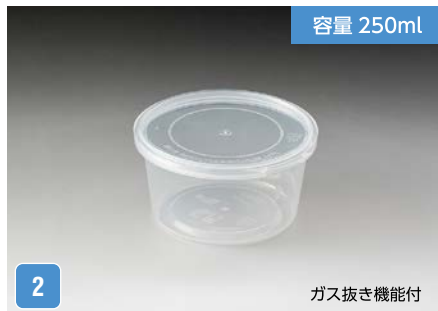

ウス丸-250

外寸	φ104×H53
入数	本体 480、蓋 960
材質	本体 PP、蓋 PP
色	透明