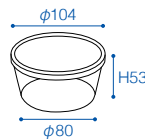

その他にもいろいろ使用することができます。

製品規格案内

入 数：製品の梱包単位
寸法表示：mm 単位（外付）、Hは高さを示します。
材質記号：PS…ポリスチレン OPS…二軸延伸ポリスチレン
PE…ポリエチレン PET…ポリエチレン・テレフタレート
PP…ポリプロピレン

標準色：透明、白、クリーム、黒、黄、緑、茶、赤
標準外色：相談に応じます。
印刷加工：ホットスタンプ

※予告なく商品仕様等変更する事があります。
※ご不明な点等ございましたら、お問い合わせ下さい。

材質 / 本体 PS・PP、蓋 PP カラー / 透明 バリエーション / ウス丸-160・250・350・400・500・F-500

ウス丸-160

外寸	φ104×H37
入数	本体 960、蓋 960
材質	本体 PP、蓋 PP
色	透明

ウス丸-250

外寸	φ104×H53
入数	本体 480、蓋 960
材質	本体 PP、蓋 PP
色	透明

ウス丸-350

外寸	φ114×H60
入数	本体 480、蓋 960
材質	本体 PP、蓋 PP
色	透明