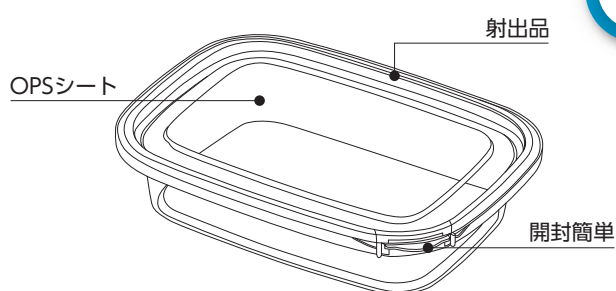

エコロックシリーズ

業界初のインジェクションとシート成形のロック式ハイブリッド。コストパフォーマンスに優れた、応用性の高い次世代容器です。