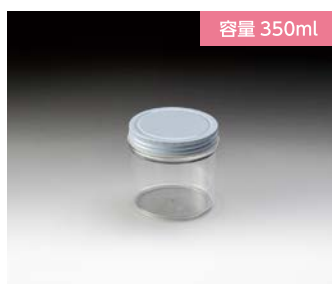

92 MT-200

外寸	φ77×H64
入数	本体 275、蓋 550
材質	本体 PS、蓋メタル (ネジ)
色	透明

容量 250ml

93 MT-250

外寸	φ77×H75
入数	本体 275、蓋 550
材質	本体 PS、蓋メタル (ネジ)
色	透明

容量 350ml

94 MT-350

外寸	φ86×H81
入数	本体 175、蓋 350
材質	本体 PS、蓋メタル (ネジ)
色	透明