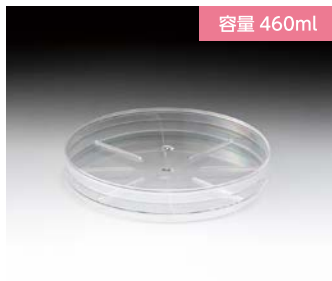

容量 460ml

143 A-14

外寸 φ180×H32
入数 本体 135、蓋 270
材質 本体 PS、蓋 PS
色 透明、茶 (特注色・クリーム)