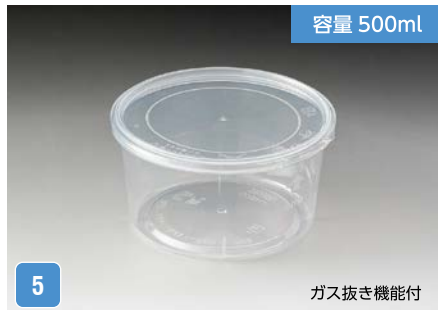

ウス丸-500

外寸	φ126×H66
入数	本体 480、蓋 960
材質	本体 PS、蓋 PP
色	透明