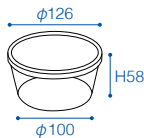

ウス丸-500

外寸	φ126×H66
入数	本体 480、蓋 960
材質	本体 PS、蓋 PP
色	透明